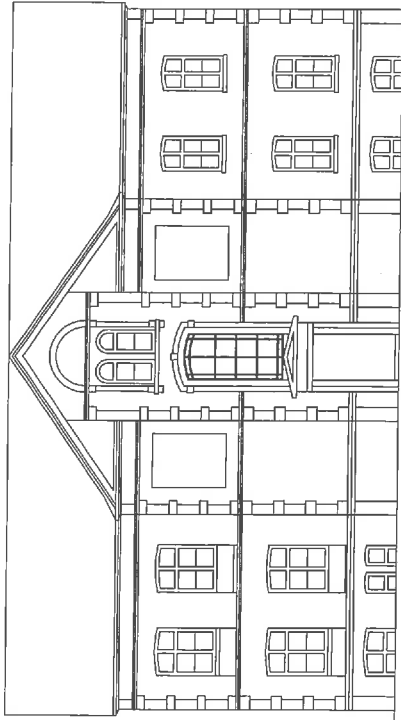

Légende

erbaut 1887

von Norden

von Westen

von Süden

von Osten

Legende

[Pink Box]	erbaut 1887
[Grey Box]	erbaut 1904
[White Box]	erbaut 1949
[Hatched Box]	erbaut 1955
[White Box]	erbaut 1981

001/000A 29,77 m²
001/000B 29,83 m²
001/000C 29,71 m²
001/000D 29,77 m²