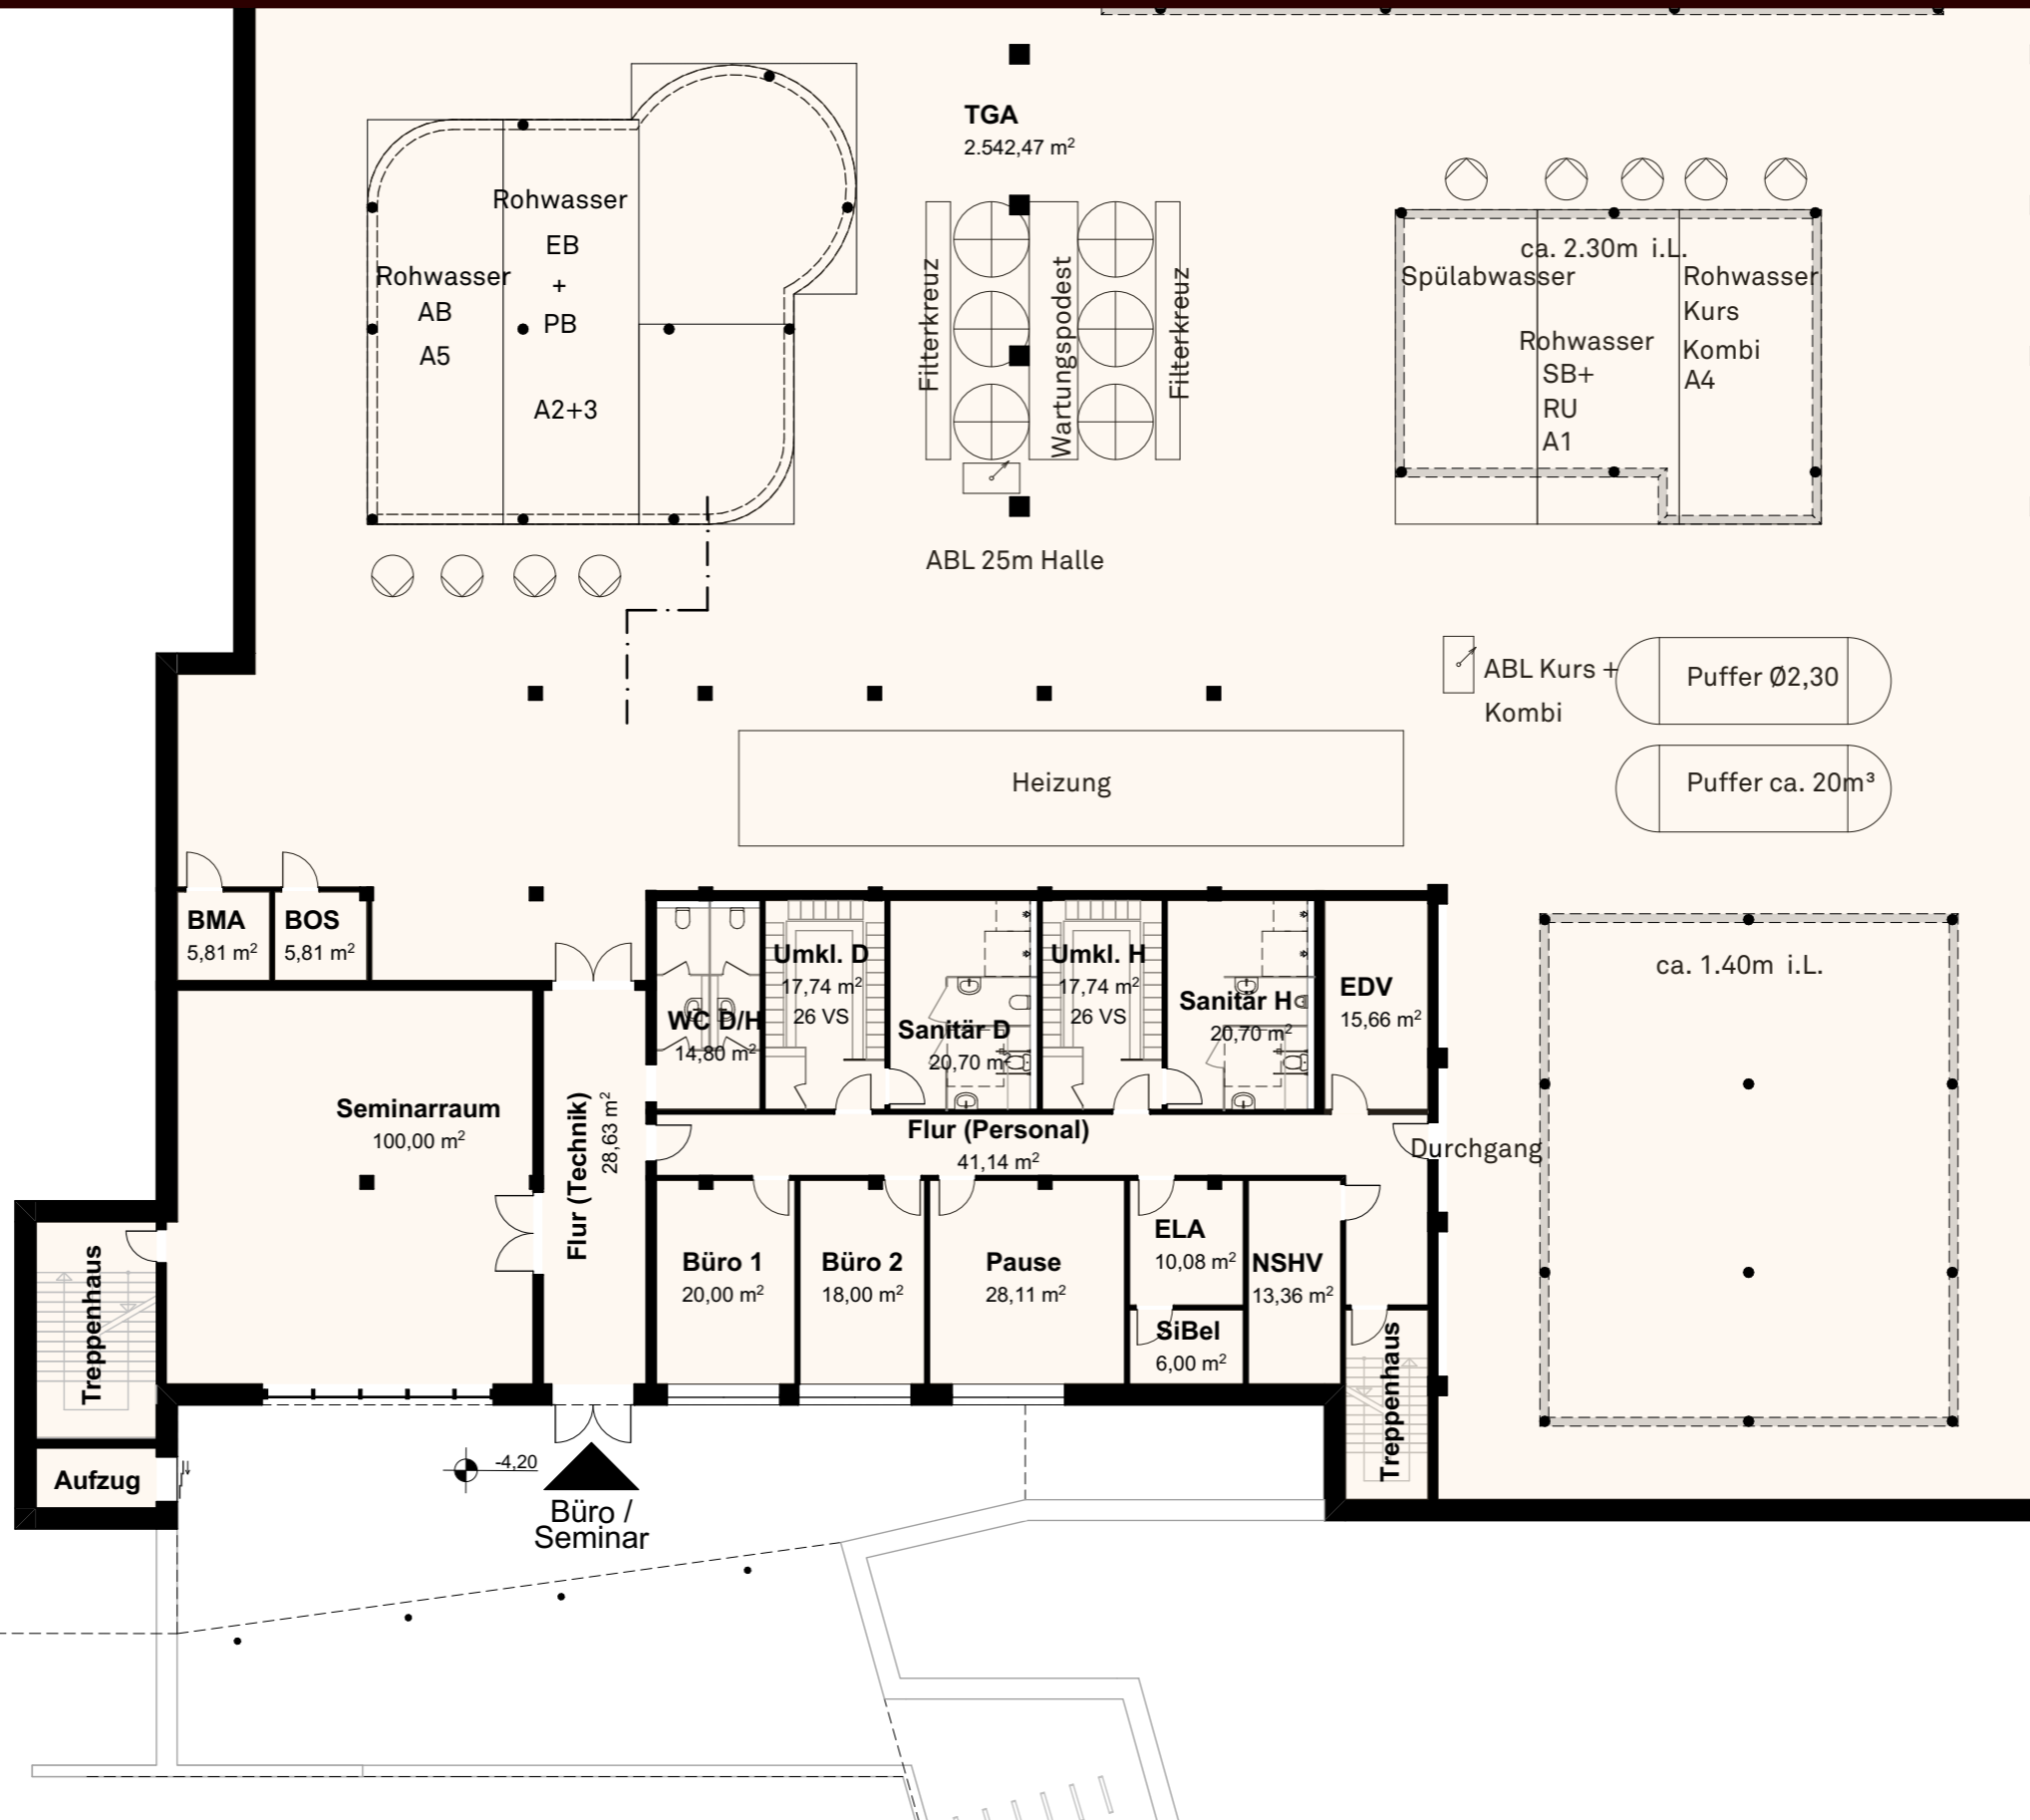

29.06.2023

G19048 Bremen-Vegesack, Neubau Freizeitbad
 Erdgeschoss Außenbereich

29.06.2023

G19048 Bremen-Vegesack, Neubau Freizeitbad

Untergeschoss

29.06.2023

G19048 Bremen-Vegesack, Neubau Freizeitbad

Perspektive Osten

29.06.2023

G19048 Bremen-Vegesack, Neubau Freizeitbad

Schnitt A

29.06.2023

G19048 Bremen-Vegesack, Neubau Freizeitbad

Schnitt B

29.06.2023

G19048 Bremen-Vegesack, Neubau Freizeitbad