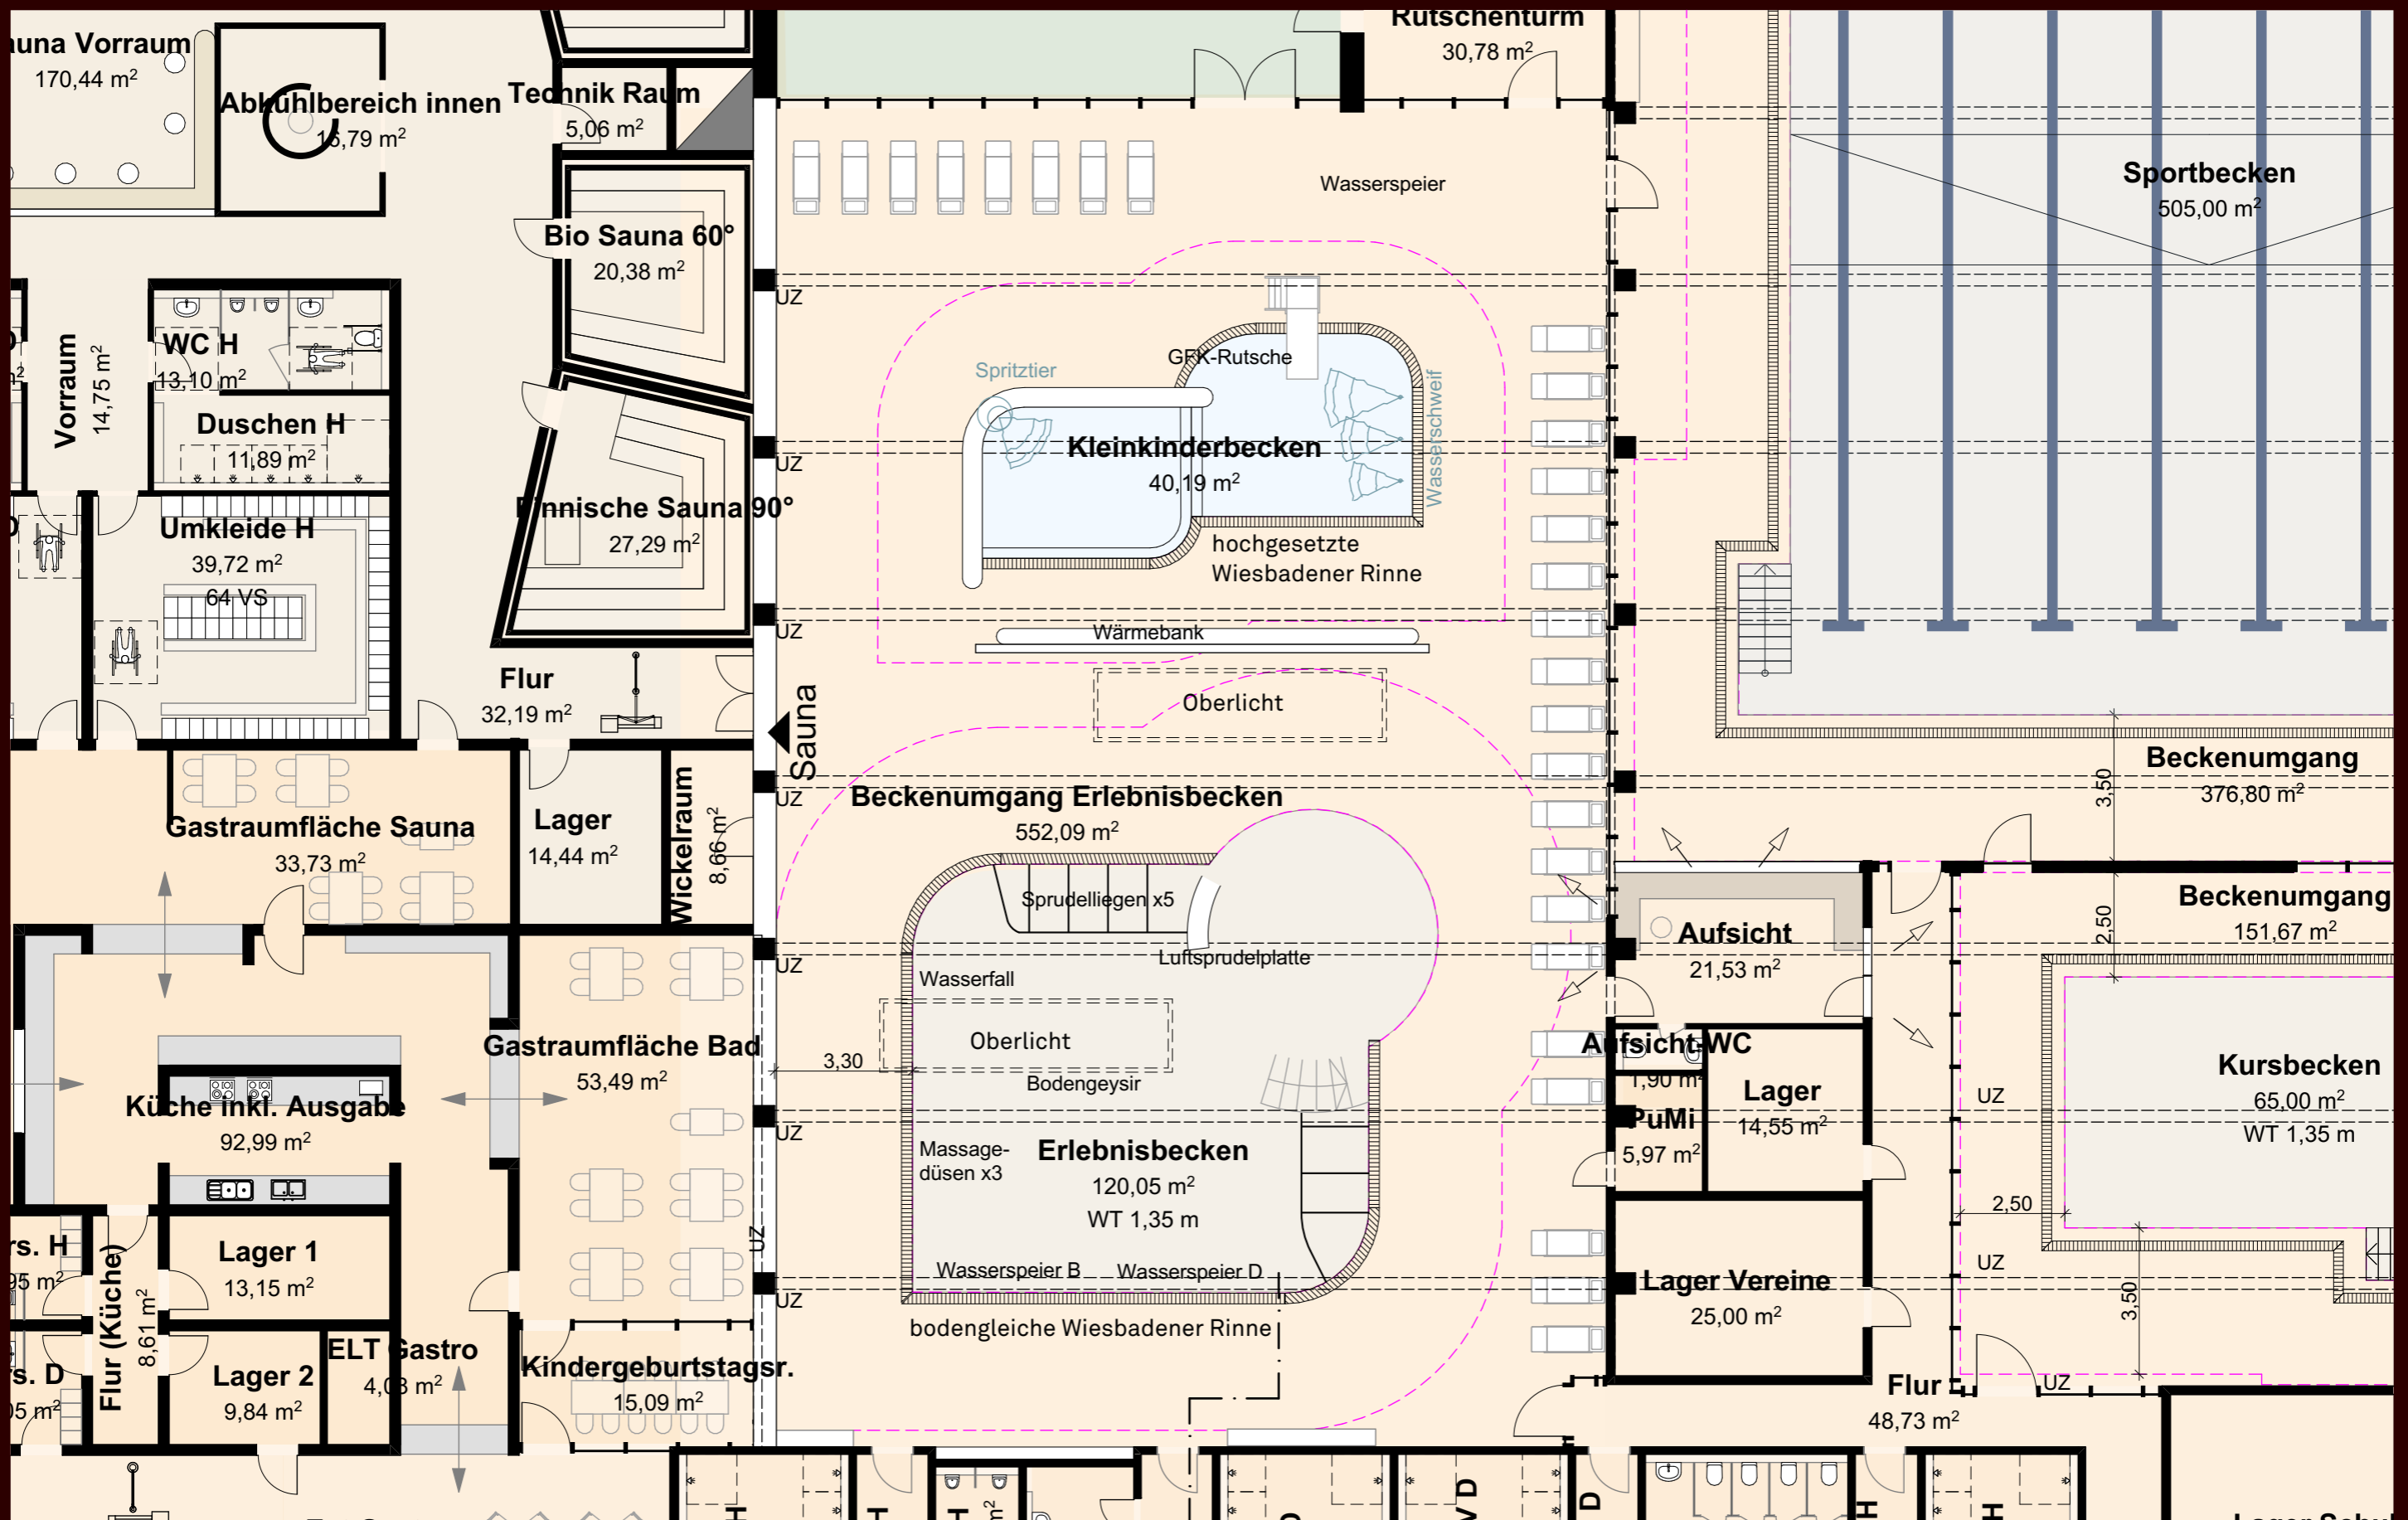

G19048 Bremen-Vegesack, Neubau Freizeitbad

Erdgeschoss

29.06.2023

G19048 Bremen-Vegesack, Neubau Freizeitbad
 Erdgeschoss Eingangsbereich

29.06.2023

G19048 Bremen-Vegesack, Neubau Freizeitbad
 Erdgeschoss Funktionsbecken

29.06.2023

70 Parkplätze

G19048 Bremen-Vegesack, Neubau Freizeitbad
Erdgeschoss Sportbecken

29.06.2023

G19048 Bremen-Vegesack, Neubau Freizeitbad
 Erdgeschoss Erlebnisbecken

29.06.2023

G19048 Bremen-Vegesack, Neubau Freizeitbad
Erdgeschoss Saunabereich

29.06.2023

G19048 Bremen-Vegesack, Neubau Freizeitbad
 Erdgeschoss Außenbereich

29.06.2023

G19048 Bremen-Vegesack, Neubau Freizeitbad

Untergeschoss

29.06.2023

G19048 Bremen-Vegesack, Neubau Freizeitbad

Perspektive Osten

29.06.2023

G19048 Bremen-Vegesack, Neubau Freizeitbad

Schnitt A

29.06.2023

G19048 Bremen-Vegesack, Neubau Freizeitbad

Schnitt B

29.06.2023

G19048 Bremen-Vegesack, Neubau Freizeitbad