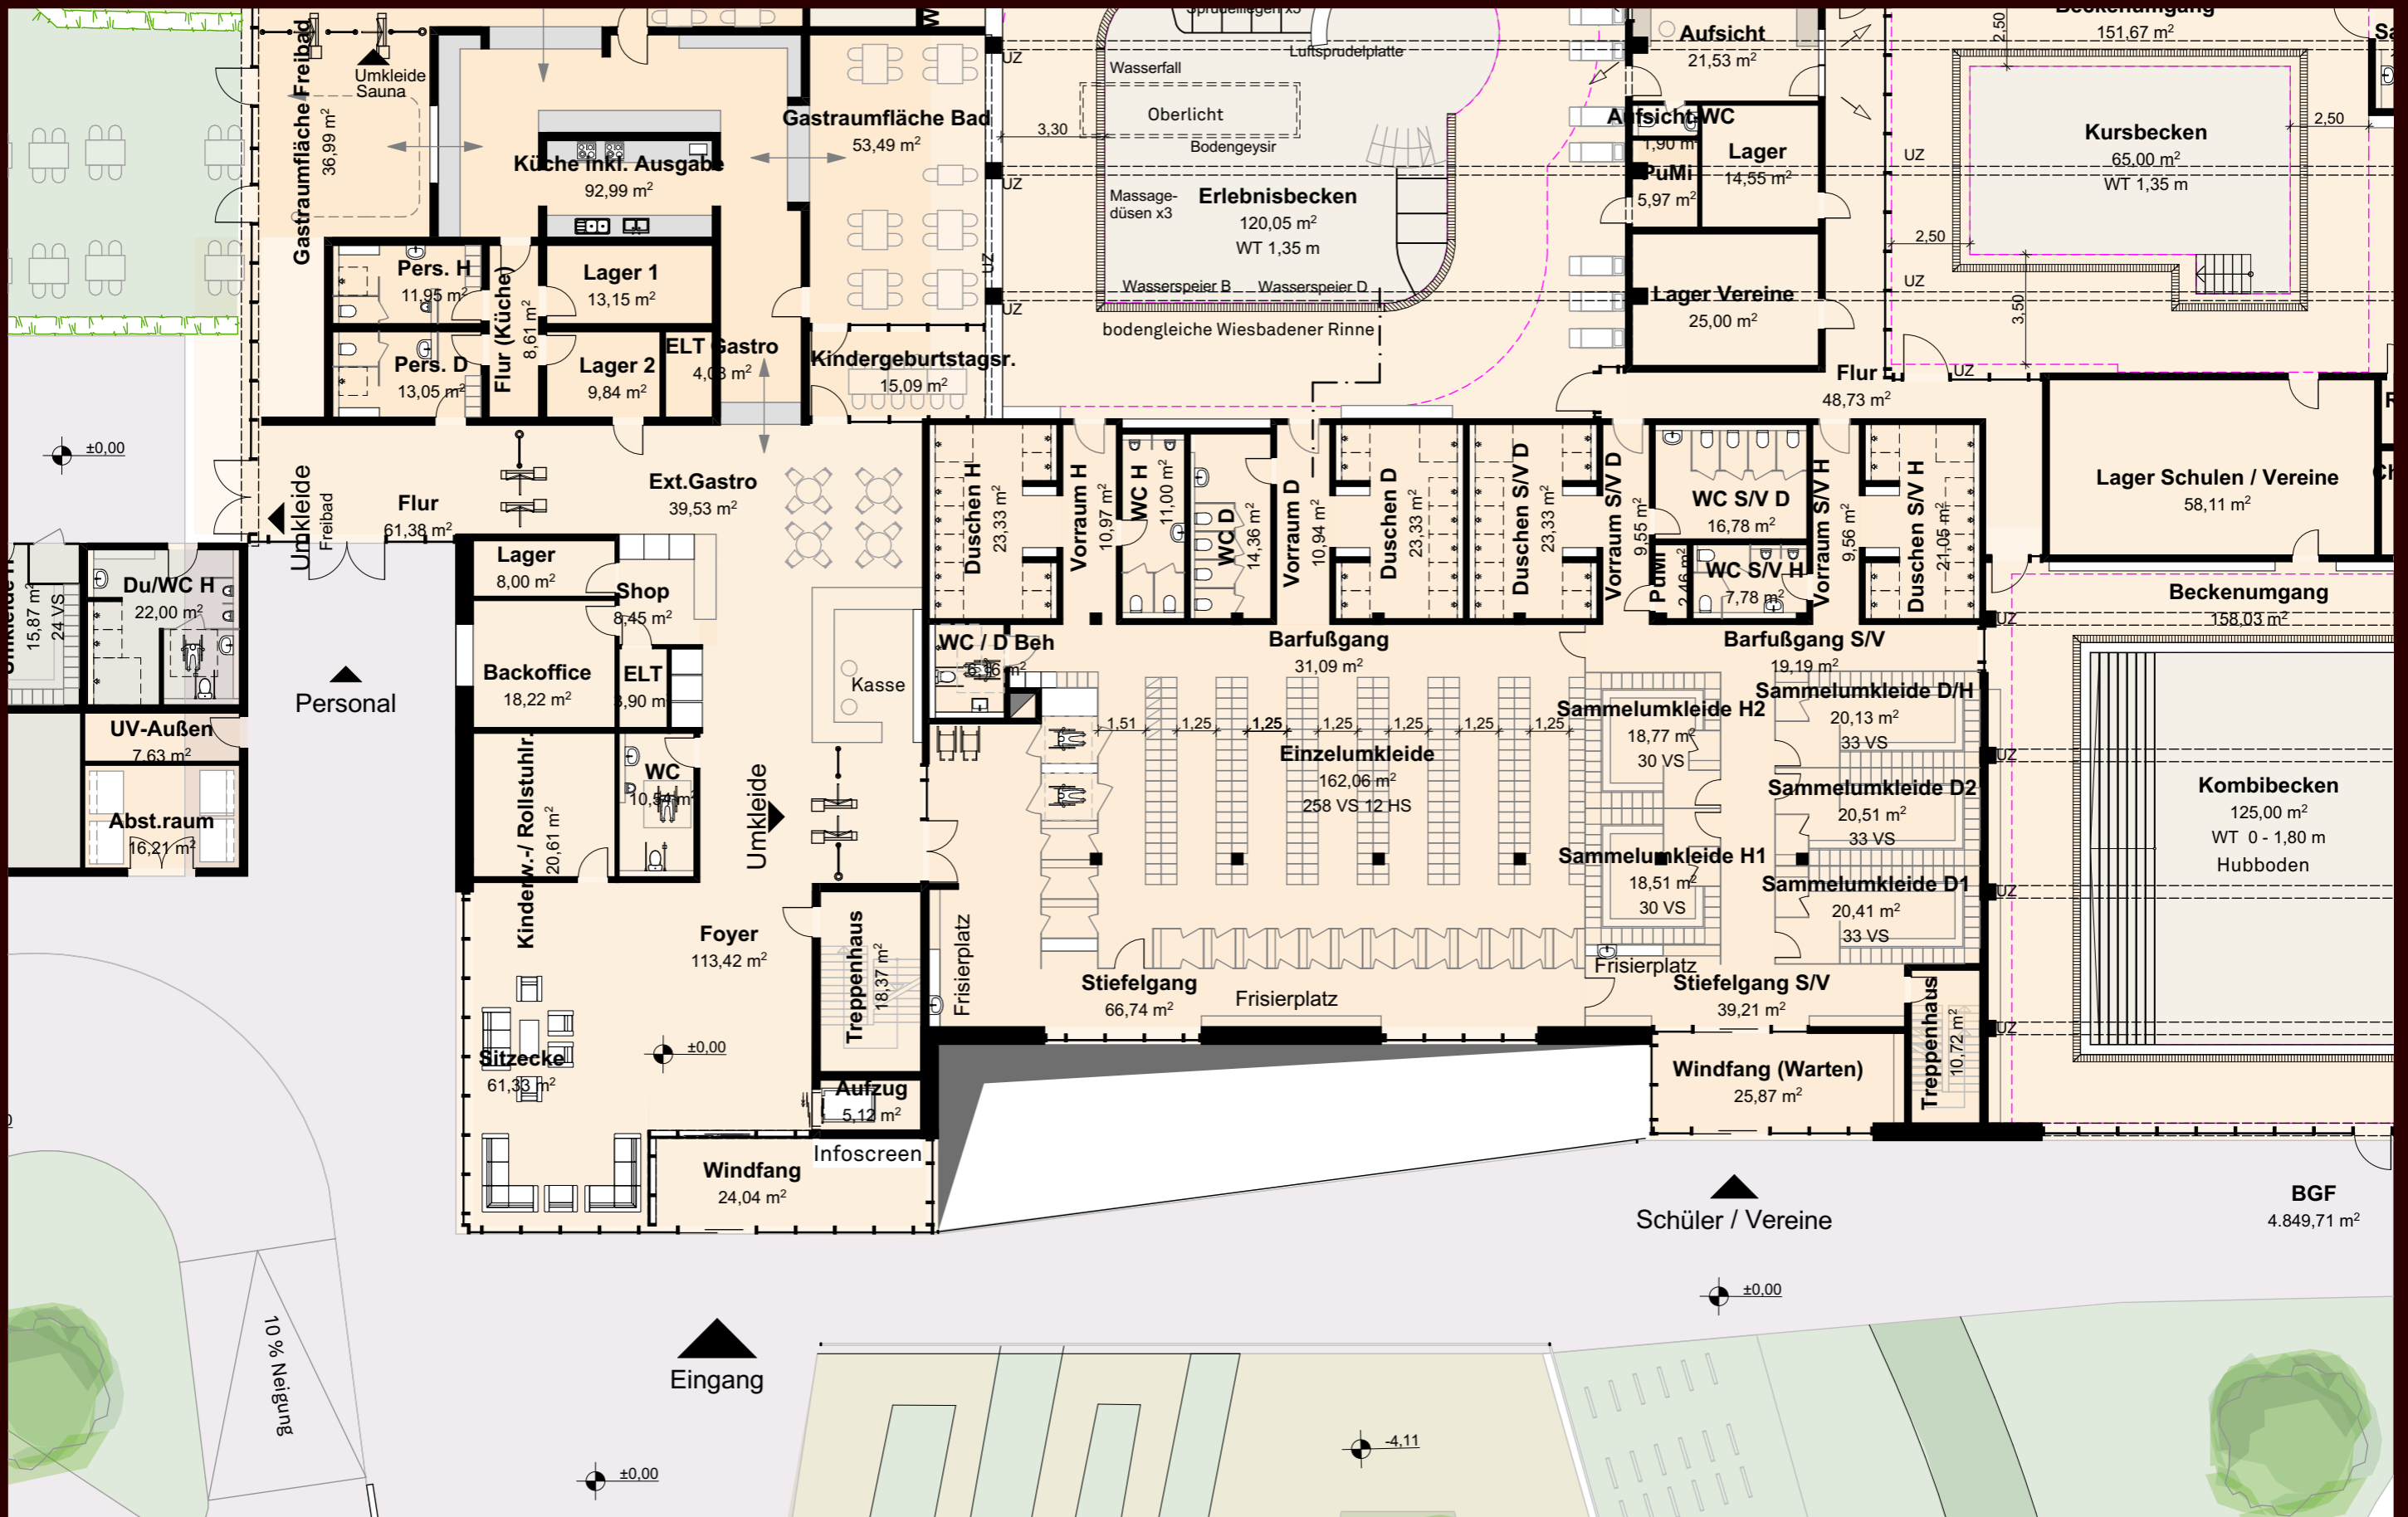

G19048 Bremen-Vegesack, Neubau Freizeitbad

29.06.2023

G19048 Bremen-Vegesack, Neubau Freizeitbad

Lageplan

29.06.2023

G19048 Bremen-Vegesack, Neubau Freizeitbad

Perspektive

29.06.2023

G19048 Bremen-Vegesack, Neubau Freizeitbad

Erdgeschoss

29.06.2023

G19048 Bremen-Vegesack, Neubau Freizeitbad
 Erdgeschoss Eingangsbereich

29.06.2023

G19048 Bremen-Vegesack, Neubau Freizeitbad
 Erdgeschoss Funktionsbecken

29.06.2023

70 Parkplätze

G19048 Bremen-Vegesack, Neubau Freizeitbad
Erdgeschoss Sportbecken

29.06.2023

G19048 Bremen-Vegesack, Neubau Freizeitbad
 Erdgeschoss Erlebnisbecken

29.06.2023

G19048 Bremen-Vegesack, Neubau Freizeitbad
Erdgeschoss Saunabereich

29.06.2023

G19048 Bremen-Vegesack, Neubau Freizeitbad
 Erdgeschoss Außenbereich

29.06.2023

G19048 Bremen-Vegesack, Neubau Freizeitbad

Untergeschoss

29.06.2023

G19048 Bremen-Vegesack, Neubau Freizeitbad

Perspektive Osten