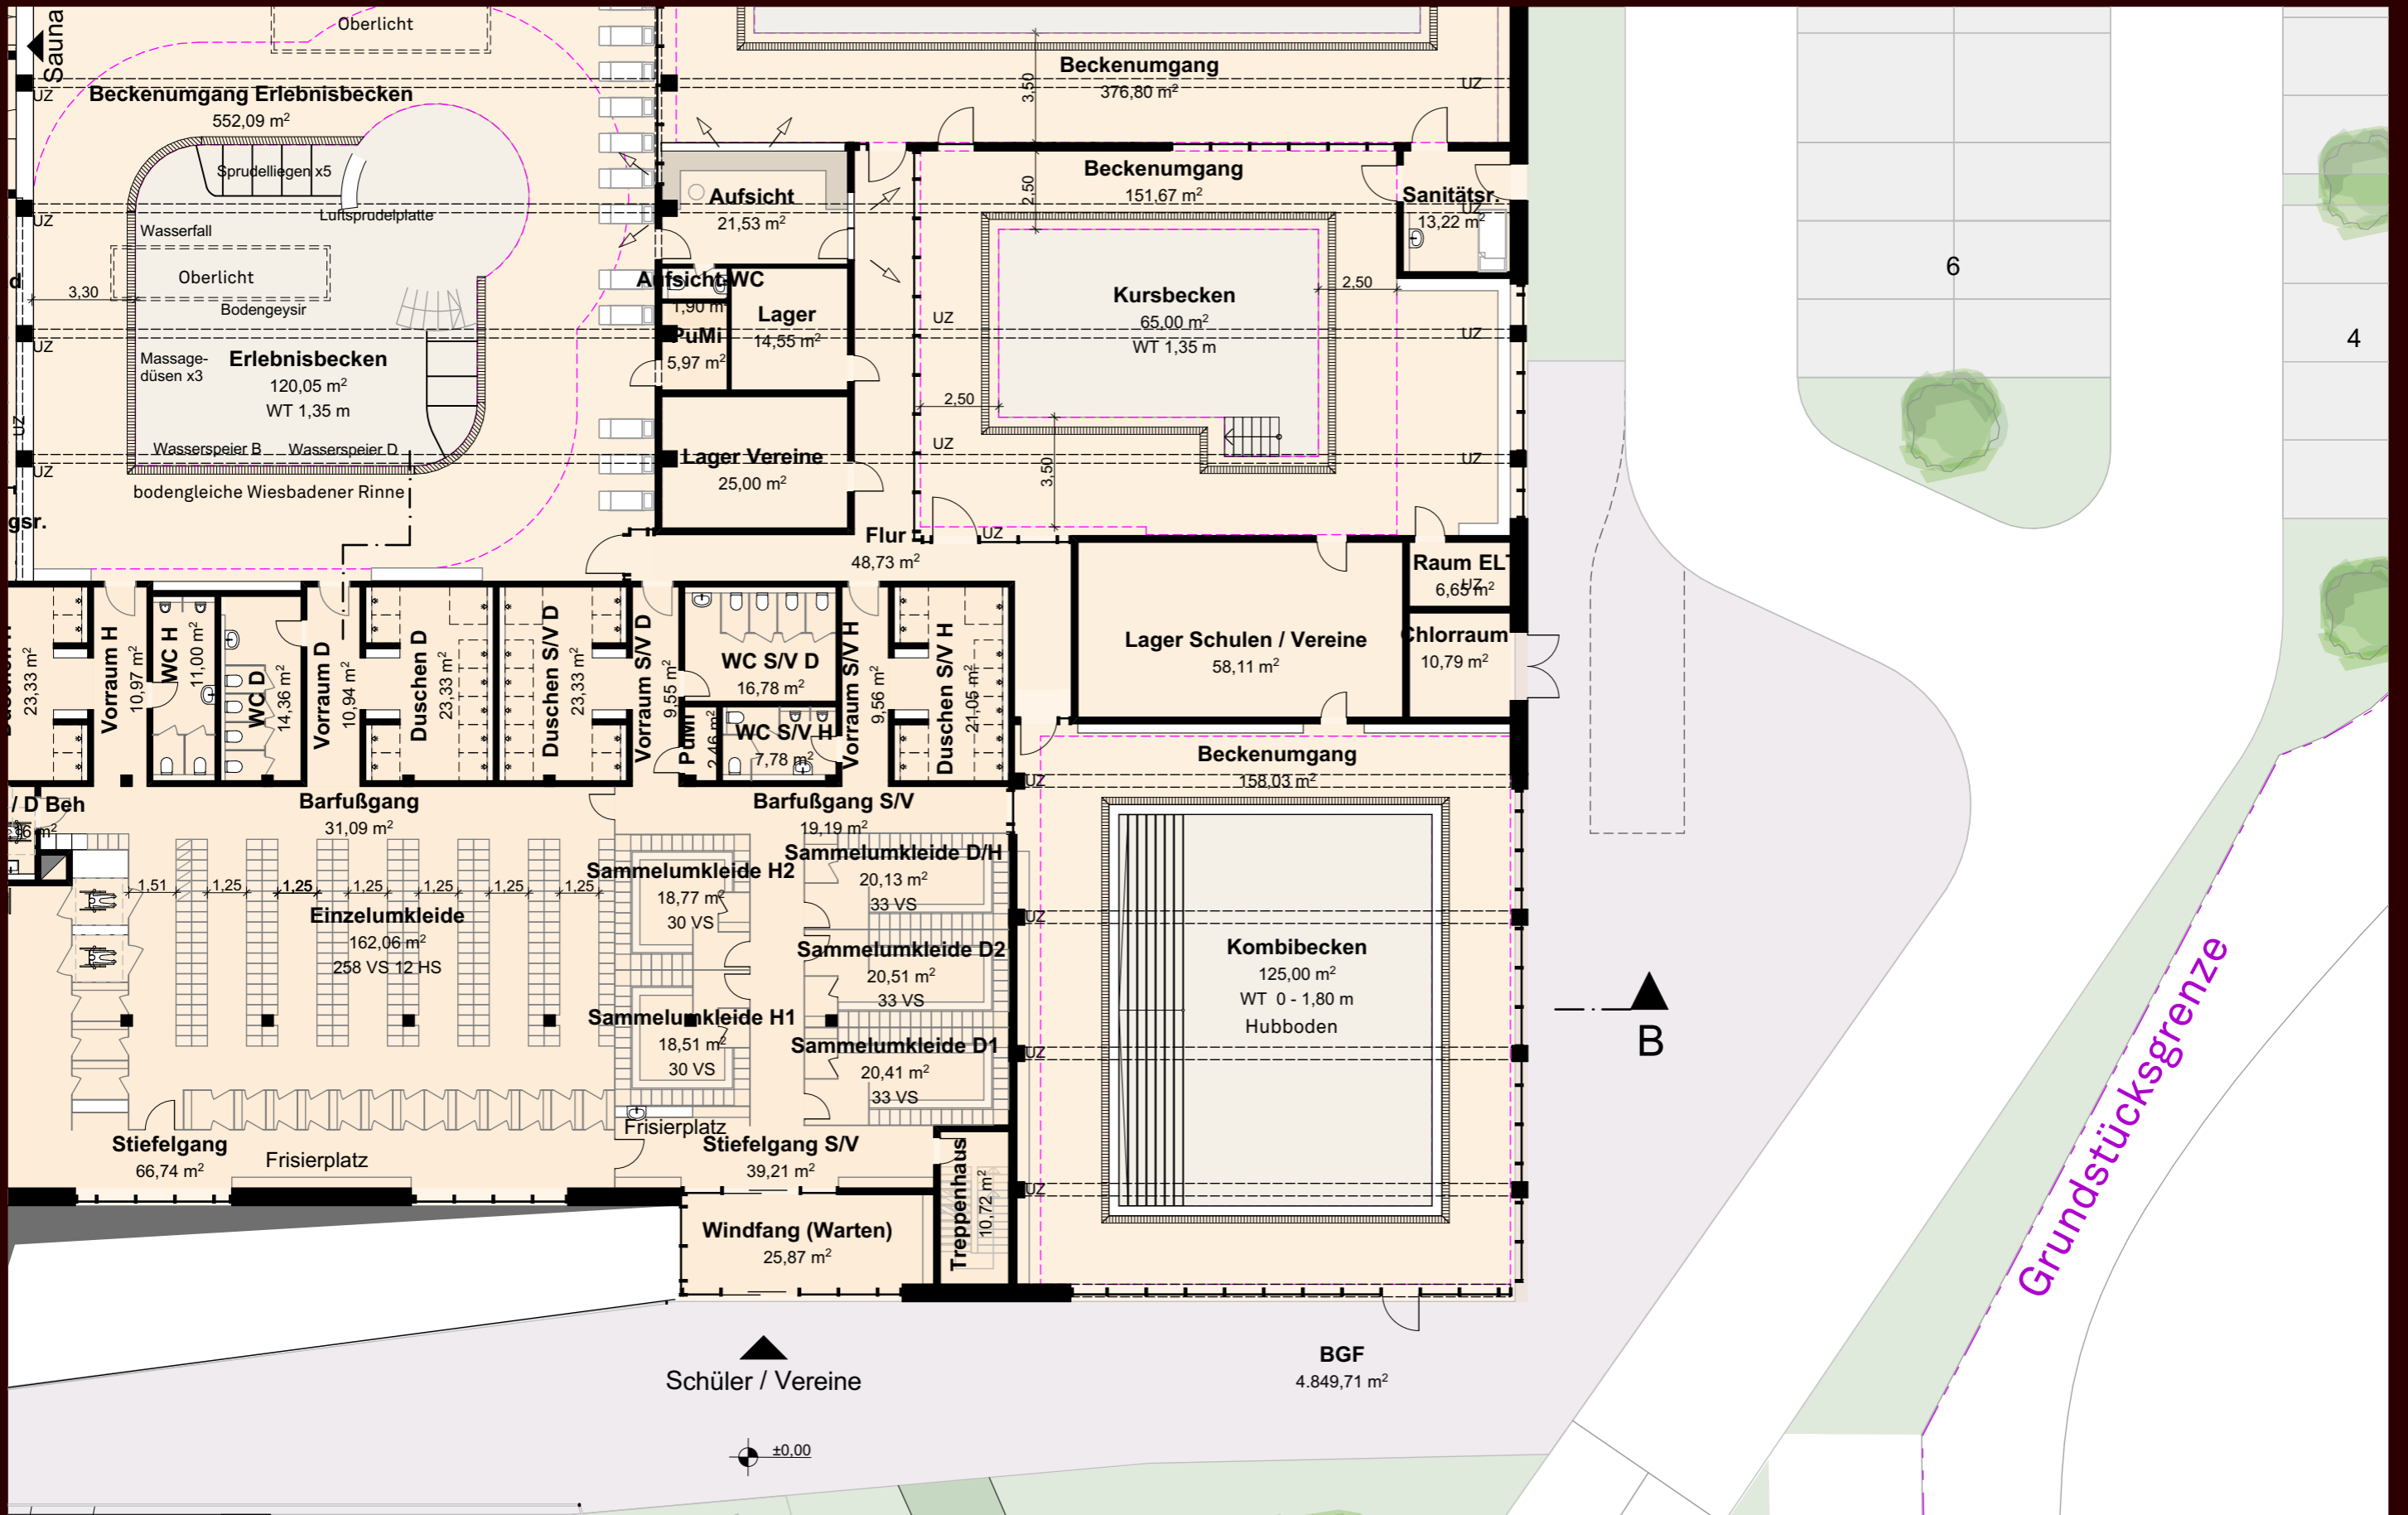

G19048 Bremen-Vegesack, Neubau Freizeitbad

29.06.2023

G19048 Bremen-Vegesack, Neubau Freizeitbad

Lageplan

29.06.2023

G19048 Bremen-Vegesack, Neubau Freizeitbad

Perspektive

29.06.2023

G19048 Bremen-Vegesack, Neubau Freizeitbad

Erdgeschoss

29.06.2023

G19048 Bremen-Vegesack, Neubau Freizeitbad
 Erdgeschoss Eingangsbereich

29.06.2023

G19048 Bremen-Vegesack, Neubau Freizeitbad
 Erdgeschoss Funktionsbecken

29.06.2023

70 Parkplätze

G19048 Bremen-Vegesack, Neubau Freizeitbad
Erdgeschoss Sportbecken

29.06.2023

G19048 Bremen-Vegesack, Neubau Freizeitbad
 Erdgeschoss Erlebnisbecken

29.06.2023

G19048 Bremen-Vegesack, Neubau Freizeitbad
Erdgeschoss Saunabereich

29.06.2023

G19048 Bremen-Vegesack, Neubau Freizeitbad
 Erdgeschoss Außenbereich

29.06.2023

G19048 Bremen-Vegesack, Neubau Freizeitbad

Untergeschoss

29.06.2023

G19048 Bremen-Vegesack, Neubau Freizeitbad

Perspektive Osten