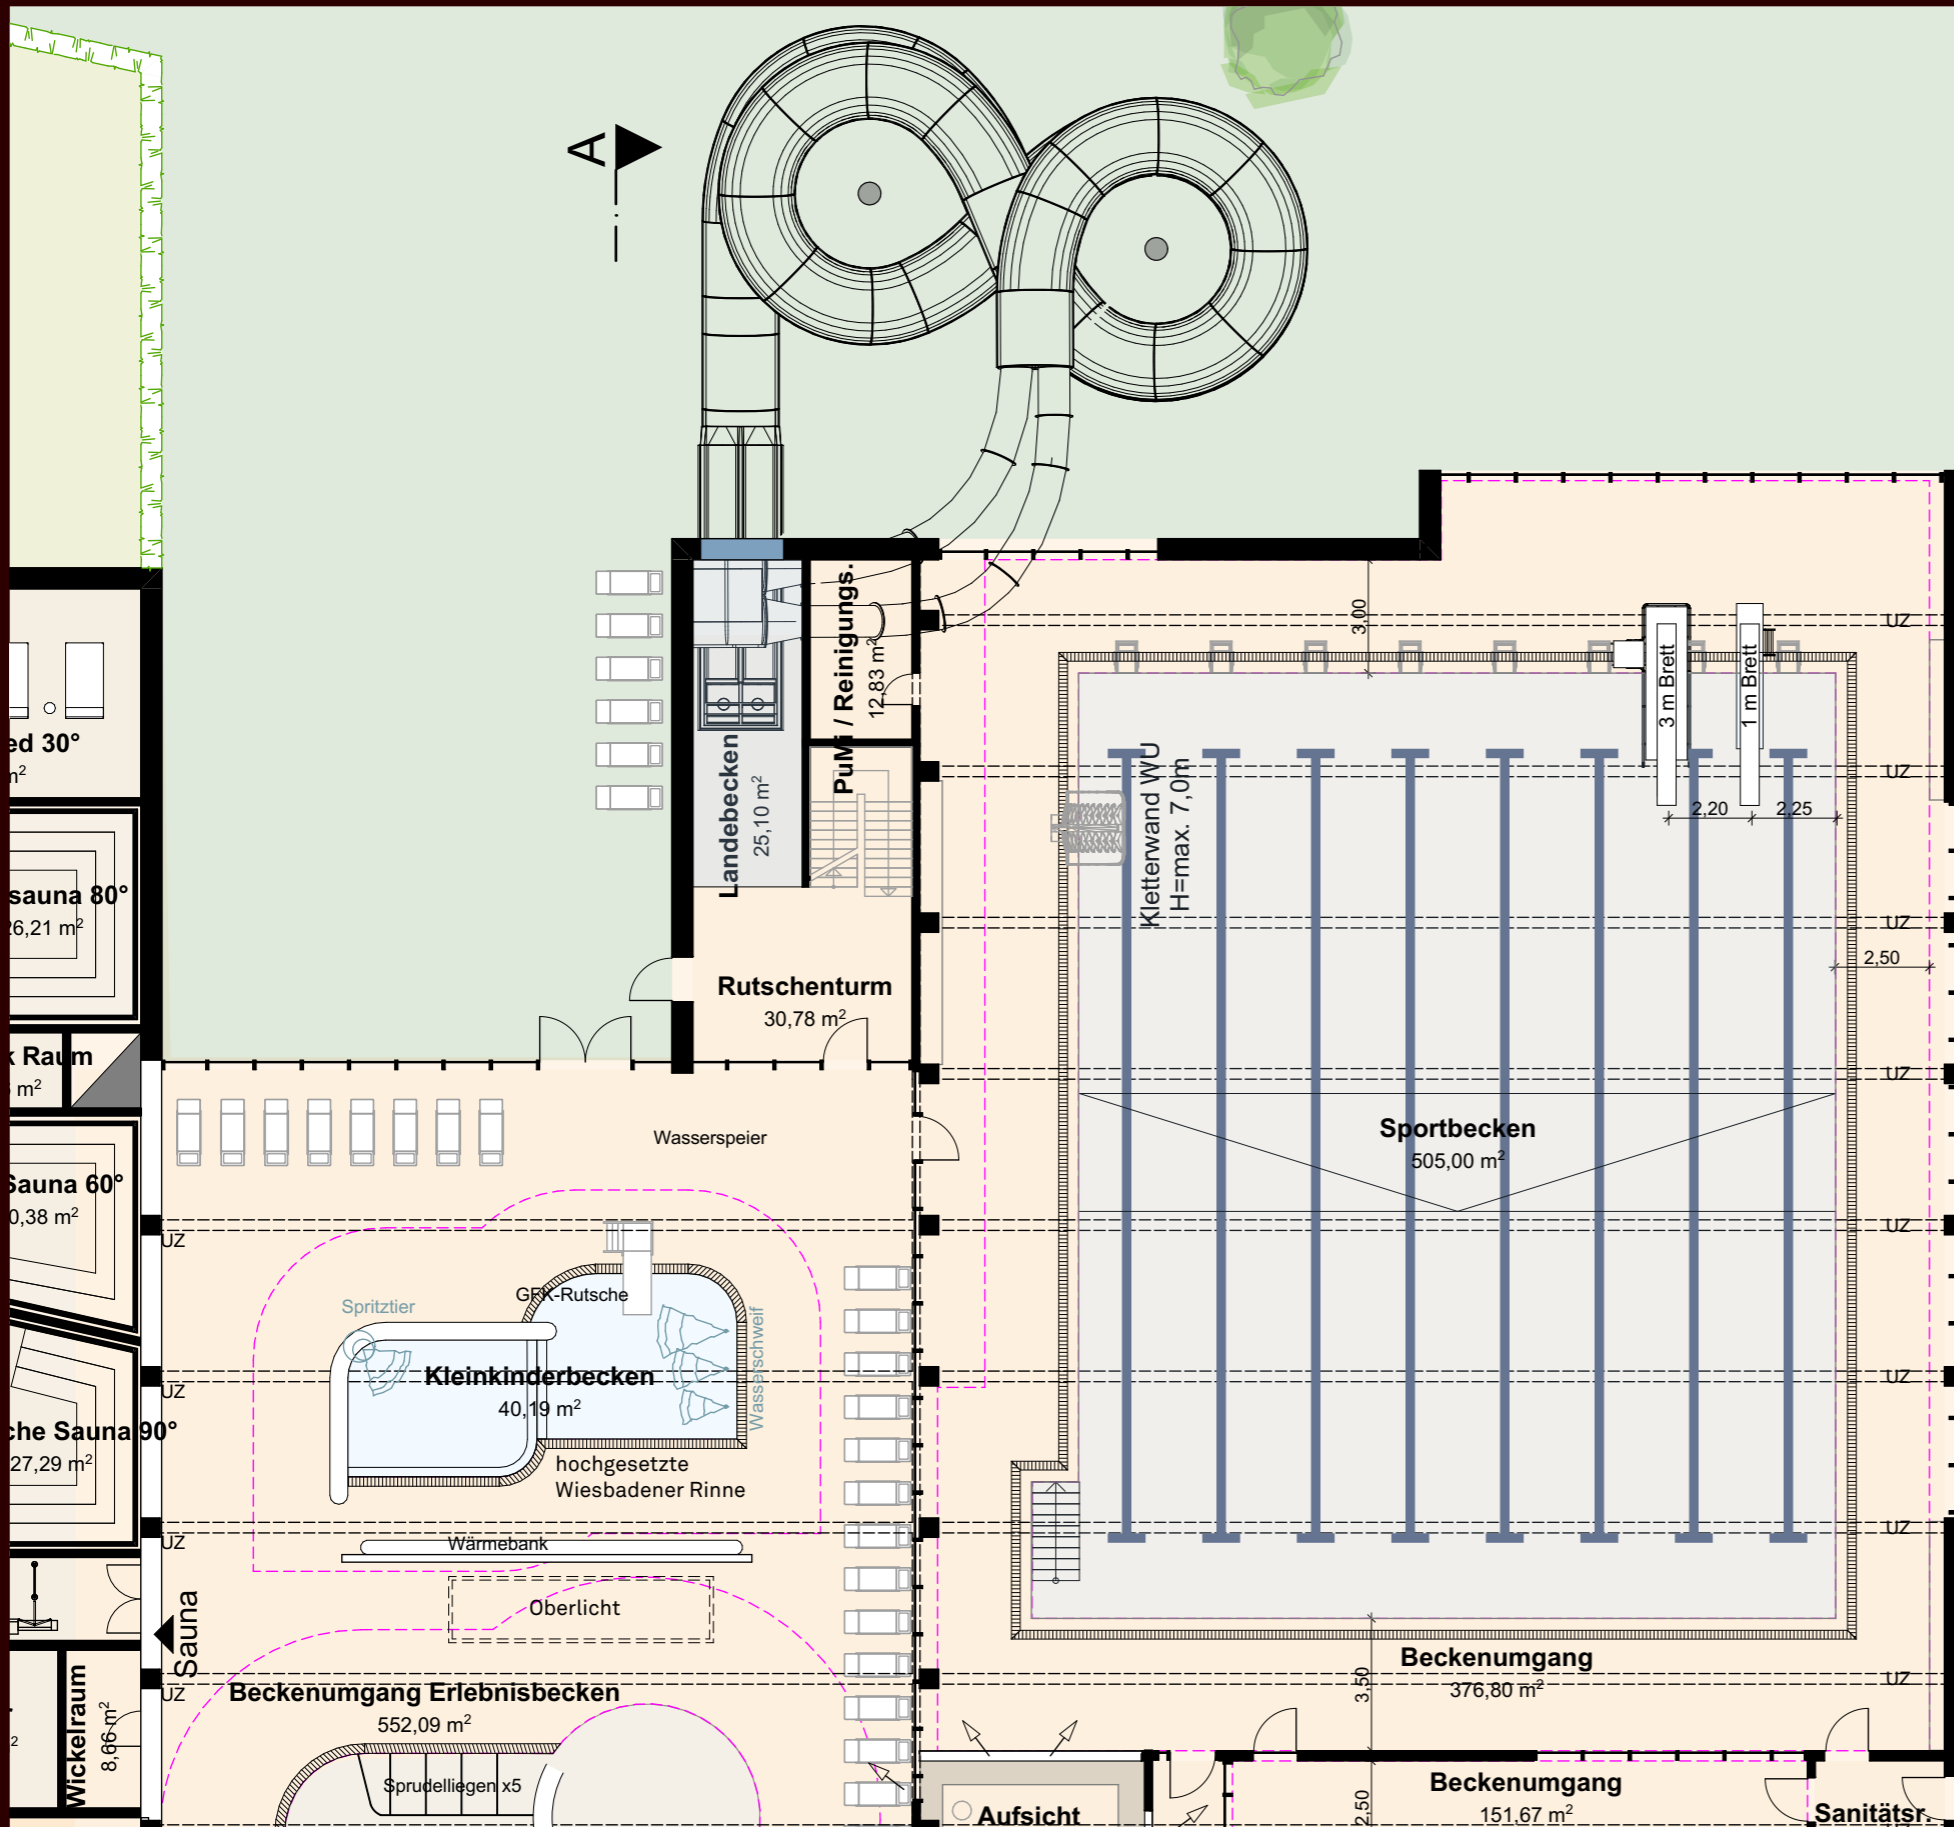

G19048 Bremen-Vegesack, Neubau Freizeitbad

29.06.2023

G19048 Bremen-Vegesack, Neubau Freizeitbad

Lageplan

29.06.2023

G19048 Bremen-Vegesack, Neubau Freizeitbad

Perspektive

29.06.2023

G19048 Bremen-Vegesack, Neubau Freizeitbad

Erdgeschoss

29.06.2023

G19048 Bremen-Vegesack, Neubau Freizeitbad
 Erdgeschoss Eingangsbereich

29.06.2023

G19048 Bremen-Vegesack, Neubau Freizeitbad
 Erdgeschoss Funktionsbecken

29.06.2023

70 Parkplätze

G19048 Bremen-Vegesack, Neubau Freizeitbad
Erdgeschoss Sportbecken

29.06.2023

G19048 Bremen-Vegesack, Neubau Freizeitbad
 Erdgeschoss Erlebnisbecken

29.06.2023

G19048 Bremen-Vegesack, Neubau Freizeitbad
Erdgeschoss Saunabereich

29.06.2023

G19048 Bremen-Vegesack, Neubau Freizeitbad
 Erdgeschoss Außenbereich

29.06.2023

G19048 Bremen-Vegesack, Neubau Freizeitbad

Untergeschoss

29.06.2023

G19048 Bremen-Vegesack, Neubau Freizeitbad

Perspektive Osten