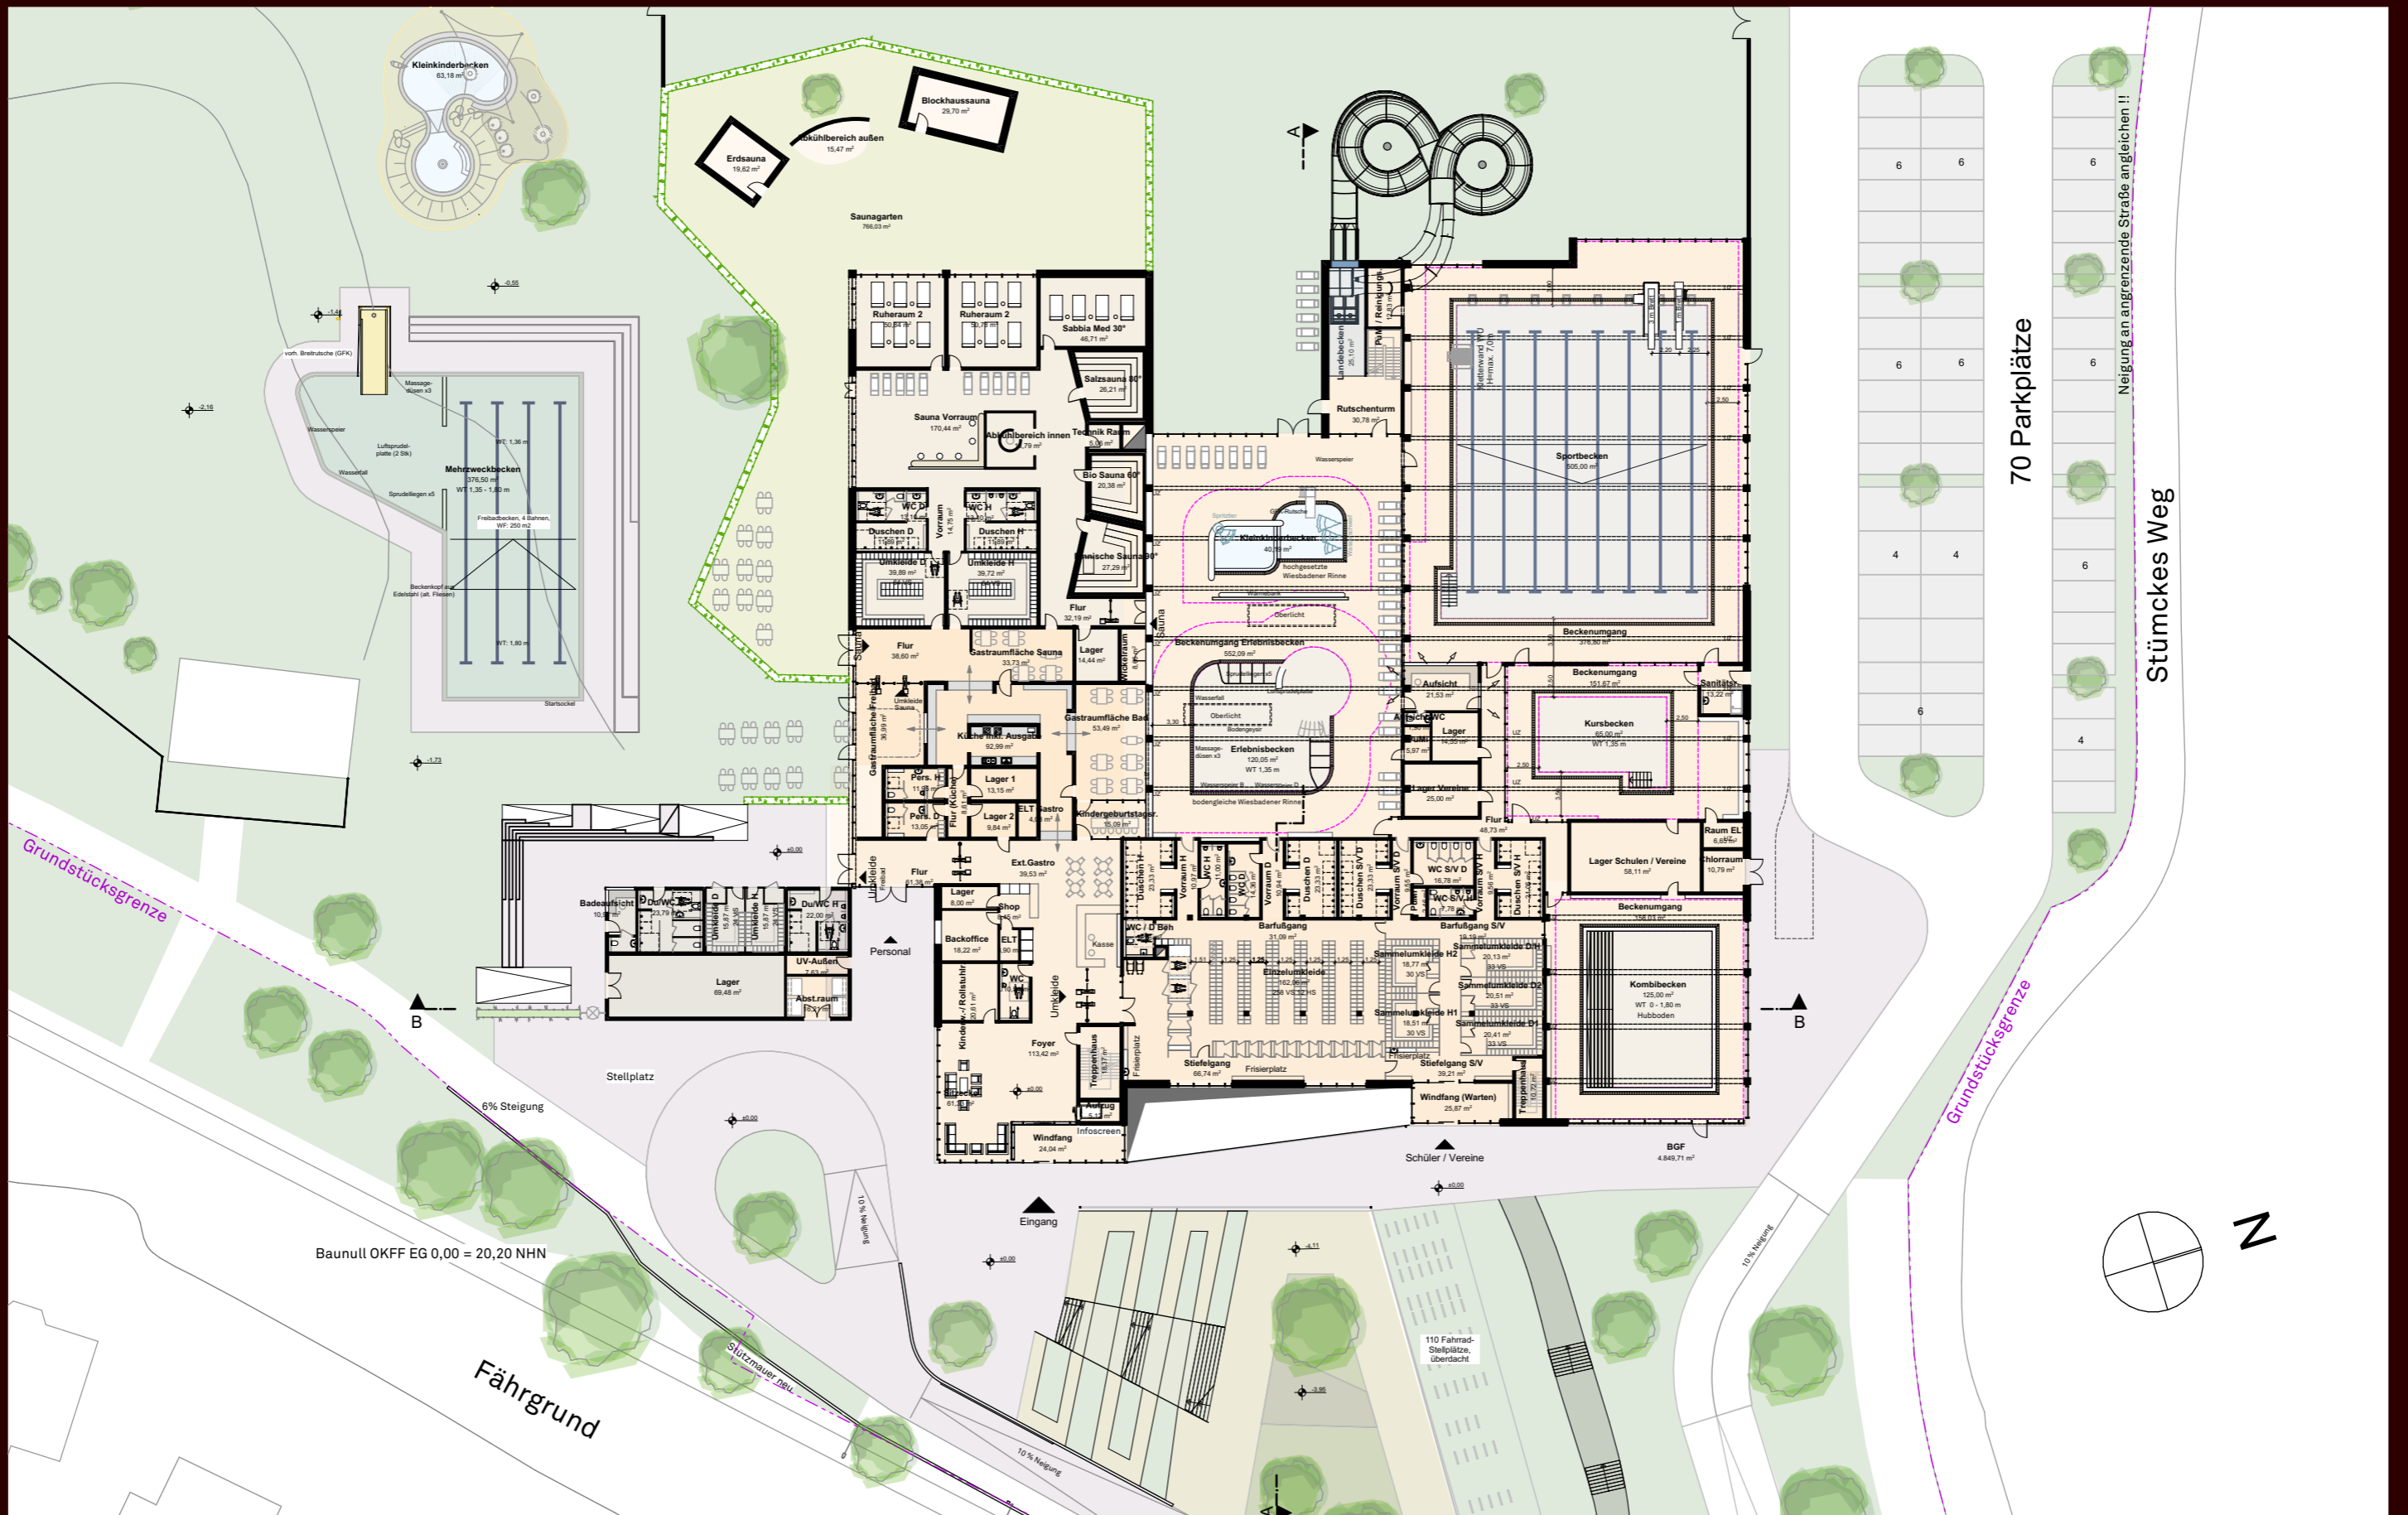

G19048 Bremen-Vegesack, Neubau Freizeitbad

29.06.2023

G19048 Bremen-Vegesack, Neubau Freizeitbad

Lageplan

29.06.2023

G19048 Bremen-Vegesack, Neubau Freizeitbad

Perspektive

29.06.2023

G19048 Bremen-Vegesack, Neubau Freizeitbad

Erdgeschoss

29.06.2023

G19048 Bremen-Vegesack, Neubau Freizeitbad
 Erdgeschoss Eingangsbereich

29.06.2023

G19048 Bremen-Vegesack, Neubau Freizeitbad
 Erdgeschoss Funktionsbecken

29.06.2023

70 Parkplätze

G19048 Bremen-Vegesack, Neubau Freizeitbad
Erdgeschoss Sportbecken

29.06.2023

G19048 Bremen-Vegesack, Neubau Freizeitbad
 Erdgeschoss Erlebnisbecken

29.06.2023

G19048 Bremen-Vegesack, Neubau Freizeitbad
Erdgeschoss Saunabereich

29.06.2023

G19048 Bremen-Vegesack, Neubau Freizeitbad

Schnitt A

29.06.2023

G19048 Bremen-Vegesack, Neubau Freizeitbad

Schnitt B

29.06.2023

G19048 Bremen-Vegesack, Neubau Freizeitbad